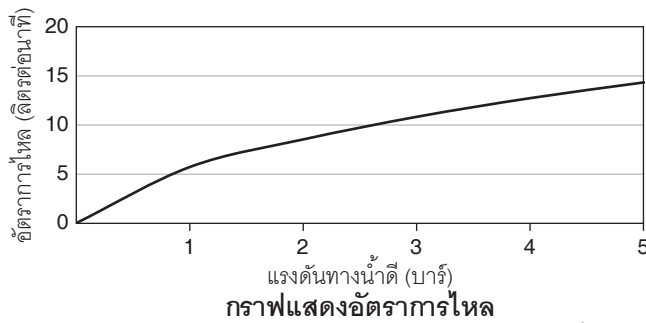

Note: Flow rates are approximate. (1 gallon = 3.785 liters, 1 bar = 14.5 psi)

Dimensions are approximate.
Unit: mm

Note: The recommended dimension for installation can be adjusted according to user preferences and layout.

Product Diagram

Trusted in New Zealand Since 1982

คุณลักษณะ

- ผลิตจากพลาสติก ABS
- เกดียวข้อต่อ G1/2"
- พร้อมสายนำดิสแตนเลสยาว 1.2 เมตร และขอแขวน

มาตรฐาน

- คุณสมบัติตามมาตรฐาน
- มอก. 1497-2548

ข้อสังเกตสำหรับการติดตั้ง

ติดตั้งผลิตภัณฑ์โดยใช้คู่มือแนะนำการติดตั้ง

สายฉีดชำระพร้อมสายสแตนเลส K-5419X

รุ่นผลิตภัณฑ์

รุ่น	ชื่อผลิตภัณฑ์	สี/วัสดุเคลือบผิว
K-5419X	สายฉีดชำระพร้อมสายสแตนเลส	CP: สีโครเมียม

หมายเหตุ: อัตราการไหลค่าโดยประมาณ (1 แกลลอน = 3.785 ลิตร, 1 บาร์ = 14.5 ปอนด์ต่อตารางนิ้ว)

ขนาดระยะแสดงค่าโดยประมาณ

หน่วย: มม.

หมายเหตุ: ระยะแนะนำการติดตั้งสามารถปรับได้ตามความเหมาะสมของผู้ใช้งานและพื้นที่ติดตั้ง

ภาพแสดงผลิตภัณฑ์