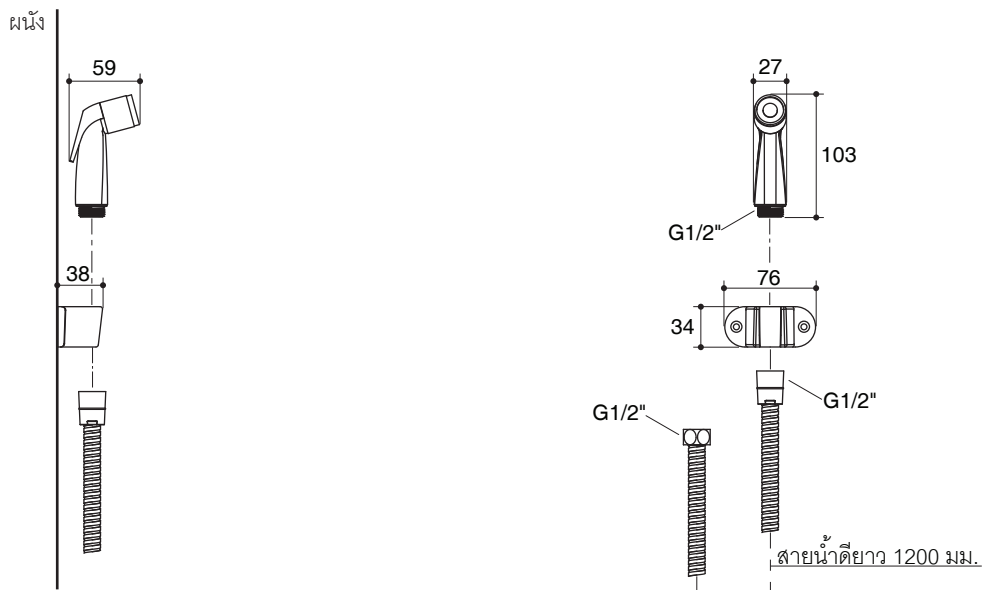

Trusted in New Zealand Since 1982

Features

- ABS construction
- G1/2" thread connection
- Includes 1.2 m flexible stainless hose with bracket

Codes/Standards Applicable

Specified model meets or exceeds the following:

Product Diagram

Trusted in New Zealand Since 1982

คุณลักษณะ

- ผลิตจากพลาสติก ABS
- เกดียวข้อต่อ G1/2"
- พร้อมสายนำดิสแตนเลสยาว 1.2 เมตร และขอแขวน

มาตรฐาน

- คุณสมบัติตามมาตรฐาน
- มอก. 1497-2548

ข้อสังเกตสำหรับการติดตั้ง

ติดตั้งผลิตภัณฑ์โดยใช้คู่มือแนะนำการติดตั้ง

สายฉีดชำระพร้อมสายสแตนเลส K-5419X

รุ่นผลิตภัณฑ์

รุ่น	ชื่อผลิตภัณฑ์	สี/วัสดุเคลือบผิว
K-5419X	สายฉีดชำระพร้อมสายสแตนเลส	CP: สีโครเมียม

หมายเหตุ: อัตราการไหลค่าโดยประมาณ (1 แกลลอน = 3.785 ลิตร, 1 บาร์ = 14.5 ปอนด์ต่อตารางนิ้ว)

ขนาดระยะแสดงค่าโดยประมาณ

หน่วย: มม.

หมายเหตุ: ระยะแนะนำการติดตั้งสามารถปรับได้ตามความเหมาะสมของผู้ใช้งานและพื้นที่ติดตั้ง

ภาพแสดงผลิตภัณฑ์