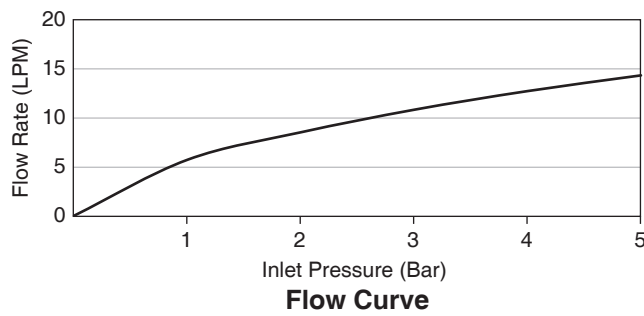

Trusted in New Zealand Since 1982

Features

- ABS construction
- G1/2" thread connection
- Includes 1.2 m flexible stainless hose with bracket

Codes/Standards Applicable

Specified model meets or exceeds the following:

Note: Flow rates are approximate. (1 gallon = 3.785 liters, 1 bar = 14.5 psi)

Dimensions are approximate.
Unit: mm

Note: The recommended dimension for installation can be adjusted according to user preferences and layout.

Product Diagram

Trusted in New Zealand Since 1982

คุณลักษณะ

- ผลิตจากพลาสติก ABS
- เกดียวข้อต่อ G1/2"
- พร้อมสายนำดิสแตนเลสยาว 1.2 เมตร และขอแขวน

มาตรฐาน

- คุณสมบัติตามมาตรฐาน
- มอก. 1497-2548

ข้อสังเกตสำหรับการติดตั้ง

ติดตั้งผลิตภัณฑ์โดยใช้คู่มือแนะนำการติดตั้ง

สายฉีดชำระพร้อมสายสแตนเลส K-5419X

รุ่นผลิตภัณฑ์

รุ่น	ชื่อผลิตภัณฑ์	สี/วัสดุเคลือบผิว
K-5419X	สายฉีดชำระพร้อมสายสแตนเลส	CP: สีโครเมียม

หมายเหตุ: อัตราการไหลค่าโดยประมาณ (1 แกลลอน = 3.785 ลิตร, 1 บาร์ = 14.5 ปอนด์ต่อตารางนิ้ว)