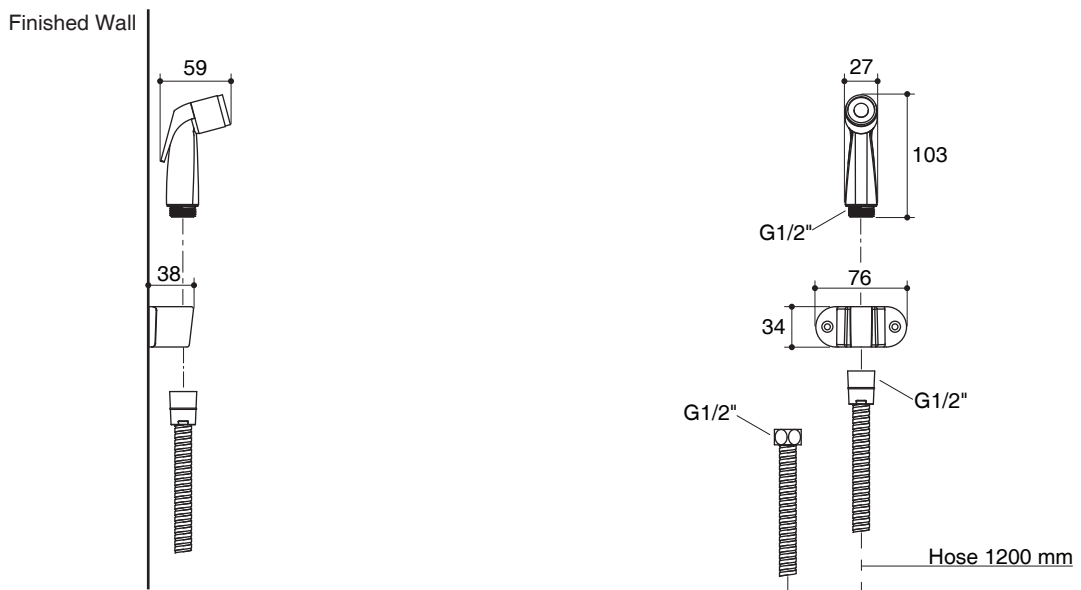

Trusted in New Zealand Since 1982

Features

- ABS construction
- G1/2" thread connection
- Includes 1.2 m flexible stainless hose with bracket

Codes/Standards Applicable

Specified model meets or exceeds the following:

Note: Flow rates are approximate. (1 gallon = 3.785 liters, 1 bar = 14.5 psi)

Dimensions are approximate.
Unit: mm

Note: The recommended dimension for installation can be adjusted according to user preferences and layout.

Product Diagram

Trusted in New Zealand Since 1982

คุณลักษณะ

- ผลิตจากพลาสติก ABS
- เกดียวข้อต่อ G1/2"
- พร้อมสายนำดิสแตนเลสยาว 1.2 เมตร และขอแขวน

มาตรฐาน

- คุณสมบัติตามมาตรฐาน
- มอก. 1497-2548

ข้อสังเกตสำหรับการติดตั้ง

ติดตั้งผลิตภัณฑ์โดยใช้คู่มือแนะนำการติดตั้ง

สายฉีดชำระพร้อมสายสแตนเลส K-5419X

รุ่นผลิตภัณฑ์

รุ่น	ชื่อผลิตภัณฑ์	สี/วัสดุเคลือบผิว
K-5419X	สายฉีดชำระพร้อมสายสแตนเลส	CP: สีโครเมียม

หมายเหตุ: อัตราการไหลค่าโดยประมาณ (1 แกลลอน = 3.785 ลิตร, 1 บาร์ = 14.5 ปอนด์ต่อตารางนิ้ว)